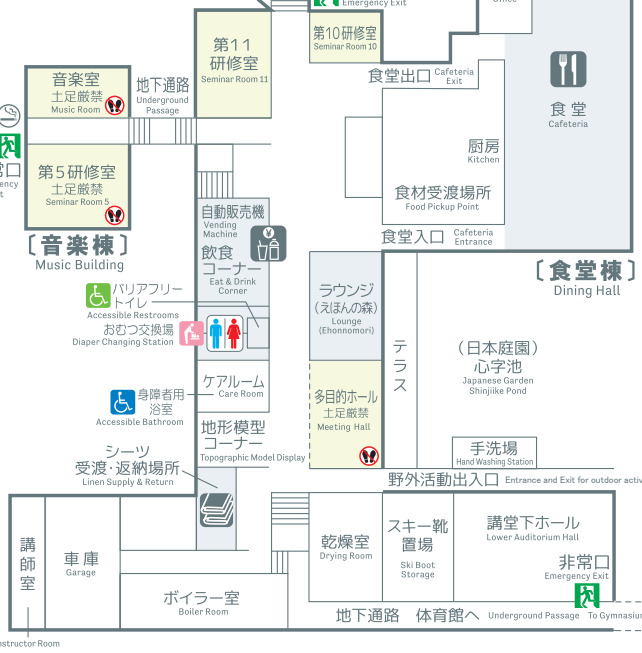

**宿泊棟1階**  
Accommodation Wing 1st Floor  
左ブロック 101~106 L11  
右ブロック 107~112 L12

- 共用スペース  
Common Space
- 研修室・活動スペース  
Training Rooms & Activity Space
- 左ブロック(宿泊室)  
Left Block (Guest Rooms)
- 中ブロック(宿泊室)  
Central Block (Guest Rooms)
- 右ブロック(宿泊室)  
Right Block (Guest Rooms)

- 非常口  
Emergency Exit
- 非常階段  
Emergency Stairs
- お手洗い  
Restrooms
- バリアフリートイレ  
Accessible Restrooms
- 身障者用スロープ  
Accessible Slope
- 身障者用浴室  
Accessible Bathroom
- オムツ交換場  
Diaper Changing Station
- 自動販売機  
Vending Machine
- AED(自動体外式除細動器)  
Automated External Defibrillator
- 和室  
Japanese-style Room
- 喫煙コーナー  
Smoking Area
- 土足厳禁  
No Shoes Allowed

**研修棟2階**  
Training Wing 2nd Floor

**オリエンテーション室**  
Orientation Room  
第1研修室 Seminar Room 1  
第2研修室 Seminar Room 2  
第3研修室 Seminar Room 3  
第6研修室 Seminar Room 6  
第7研修室 Seminar Room 7  
第8研修室 Seminar Room 8  
第9研修室 Seminar Room 9  
講堂 Auditorium

**研修棟1階**  
Training Wing 1st Floor

音楽室 Music Room  
第5研修室 Seminar Room 5  
第10研修室 Seminar Room 10  
第11研修室 Seminar Room 11  
食堂 Cafeteria  
多目的ホール Meeting Hall  
ケアルーム Care Room

**講師棟**  
Instructors' Wing