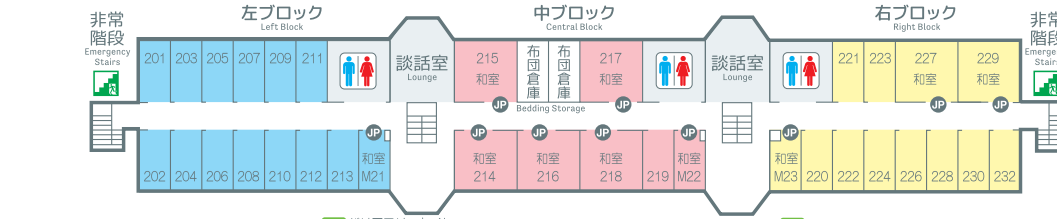

**宿泊棟3階**  
Accommodation Wing 3rd Floor  
左ブロック 301~313 M31  
中ブロック 314~326 M32  
右ブロック 327~339 M33

**宿泊棟2階**  
Accommodation Wing 2nd Floor  
左ブロック 201~213 M21  
中ブロック 214~219 M22  
右ブロック 220~232 M23

**宿泊棟1階**  
Accommodation Wing 1st Floor  
左ブロック 101~106 L11  
右ブロック 107~112 L12

- 共用スペース  
Common Space
- 研修室・活動スペース  
Training Rooms & Activity Space
- 左ブロック(宿泊室)  
Left Block (Guest Rooms)
- 中ブロック(宿泊室)  
Central Block (Guest Rooms)
- 右ブロック(宿泊室)  
Right Block (Guest Rooms)