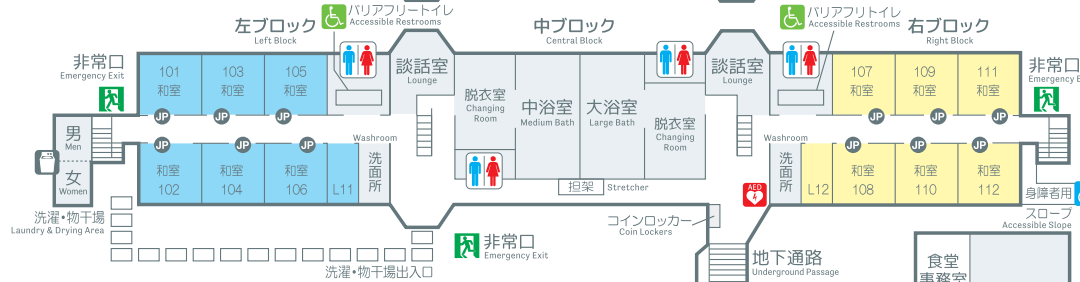

**宿泊棟3階**  
Accommodation Wing 3rd Floor  
左ブロック 301~313 M31  
中ブロック 314~326 M32  
右ブロック 327~339 M33

**宿泊棟2階**  
Accommodation Wing 2nd Floor  
左ブロック 201~213 M21  
中ブロック 214~219 M22  
右ブロック 220~232 M23

**宿泊棟1階**  
Accommodation Wing 1st Floor  
左ブロック 101~106 L11  
右ブロック 107~112 L12

- 共用スペース  
Common Space
- 研修室・活動スペース  
Training Rooms & Activity Space
- 左ブロック(宿泊室)  
Left Block (Guest Rooms)
- 中ブロック(宿泊室)  
Central Block (Guest Rooms)
- 右ブロック(宿泊室)  
Right Block (Guest Rooms)

**研修棟1階**  
Training Wing 1st Floor

音楽室 Music Room  
第5研修室 Seminar Room 5  
第10研修室 Seminar Room 10  
第11研修室 Seminar Room 11  
食堂 Cafeteria  
多目的ホール Meeting Hall  
ケアルーム Care Room

**講師棟**  
Instructors' Wing

**講堂棟**  
Auditorium Wing

1F フロア  
シャワー室(男女各8か所)  
1st Floor  
Shower Room(8 Male / 8 Female)  
2F 卓球場  
ボルダリングボード  
2nd Floor  
Table Tennis Area  
Bouldering Wall

**体育館**  
Gymnasium

正面玄関 Main Entrance  
つどいの広場 To Tsudoi no hiraba (Central Square)