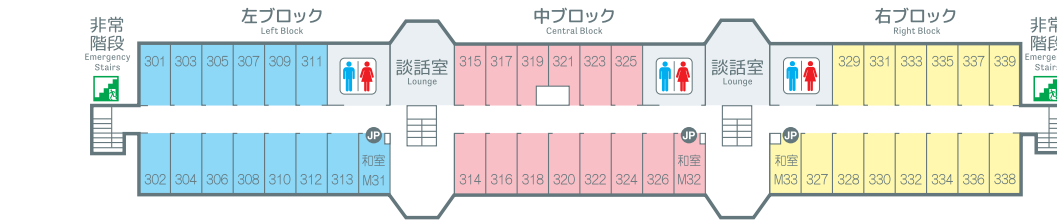

**宿泊棟3階**  
Accommodation Wing 3rd Floor  
左ブロック 301~313 M31  
中ブロック 314~326 M32  
右ブロック 327~339 M33

**宿泊棟2階**  
Accommodation Wing 2nd Floor  
左ブロック 201~213 M21  
中ブロック 214~219 M22  
右ブロック 220~232 M23

**宿泊棟1階**  
Accommodation Wing 1st Floor  
左ブロック 101~106 L11  
右ブロック 107~112 L12

- 共用スペース  
Common Space
- 研修室・活動スペース  
Training Rooms & Activity Space
- 左ブロック(宿泊室)  
Left Block (Guest Rooms)
- 中ブロック(宿泊室)  
Central Block (Guest Rooms)
- 右ブロック(宿泊室)  
Right Block (Guest Rooms)