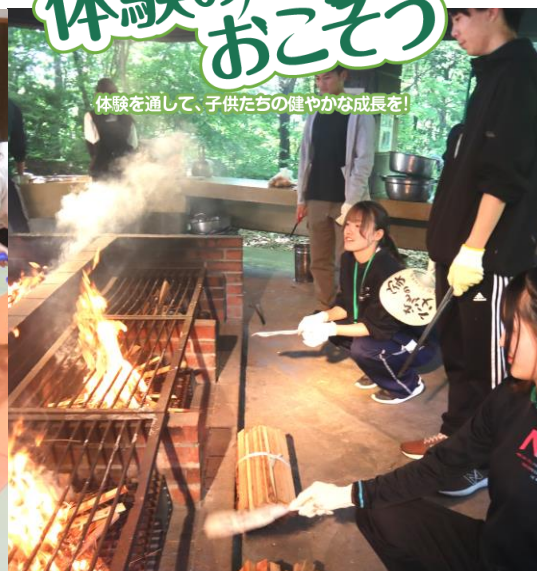

独立行政法人国立青少年教育振興機構

国立三瓶青少年交流の家

National Sanbe Youth Friendship Center

体験の風をおこそう

体験を通して、子供たちの健やかな成長を!

利用ガイドブック 2025
GUIDE BOOK

マスコットキャラクター
べえこちゃん べえくん
©すだけいすけ