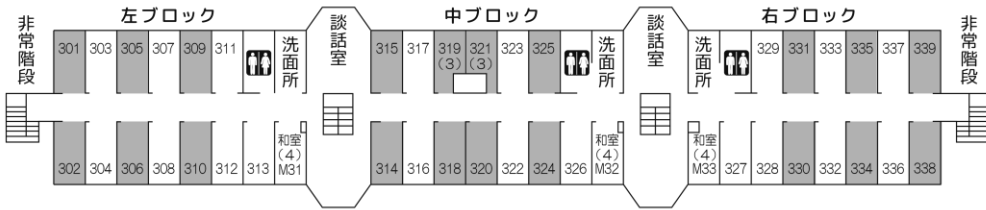

10. 宿泊棟・研修棟(体育館・セミナーハウス・野外炊飯場) 案内図

【宿泊棟3階】