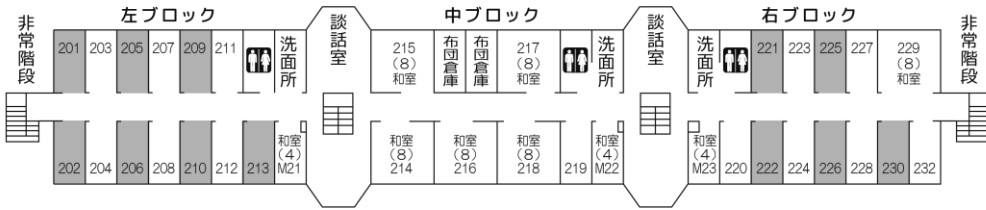

10. 宿泊棟・研修棟(体育館・セミナーハウス・野外炊飯場) 案内図

【宿泊棟3階】

【宿泊棟2階】

【宿泊棟1階】

別館 【セミナーハウス】

【研修棟1階】

【研修棟2階】

【音楽棟】

【食堂棟】

和室……24部屋 京間12畳
(定員5~8名)
洋室……66部屋 (定員4名)
※319・321は定員3名
( ) 内 宿泊・利用定員数
■ ……補助ベッド付
L 室……リーダー室
(洋室、事務机、内線電話)
M 室……ミーティング室
(和室、内線電話)
談話室…12畳相当カーペット敷
(座卓、将棋等、内線電話、TV)
談話室は共用スペースですが、宿泊室として
利用していただく事があります。その場合、
他の団体の入室はご遠慮願います。

【体育館】

1F フロア
シャワー室(男女各8か所)
身障者用トイレ
2F 卓球場
ボルダリングボード
キッズスペース