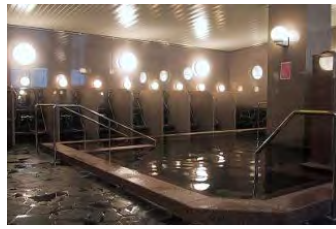

## 体育館

- 【1F】** (37×26m)  
放送設備  
バレーボール (2面)  
バスケットボール (1面)  
ミニバスケットボール (2面)  
バドミントン (4面)  
室内テニス (1面)  
ドッチボール (2面)  
卓球台 (23台)  
クライミングウォール  
室内ゲートボール (2面)  
シャワー室 (男女各8か所)  
※体育館シューズが必要

- 【2F卓球場】** (13×10m)  
卓球台 (4台)  
ボルダリングボード  
**【2Fキッズスペース】**

定員 300 人・バイキング方式 **食**

浴室

大浴場：定員60人（シャワー25か所）  
 中浴場：定員40人（シャワー21か所）

洗濯・物干場

男・女2か所  
 全自動洗濯機、乾燥機

つどいの広場

周辺の林間を含め、多目的に使用可能

グラウンド