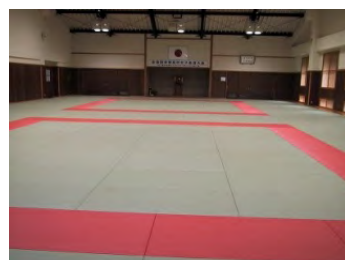

## 体育館

- 【1F】** (37×26m)  
放送設備  
バレーボール (2面)  
バスケットボール (1面)  
ミニバスケットボール (2面)  
バドミントン (4面)  
室内テニス (1面)  
ドッチボール (2面)  
卓球台 (23台)  
クライミングウォール  
室内ゲートボール (2面)  
シャワー室 (男女各8か所)  
※体育館シューズが必要

- 【2F卓球場】** (13×10m)  
卓球台 (4台)  
ボルダリングボード  
**【2Fキッズスペース】**

## 文武伝承館

**【剣道場】** (26×16m)  
(2面)・柔道場としても可能

**【柔道場】** 261畳  
(2面)・剣道場としても可能

**【弓道場】**  
6人立  
射場 110㎡  
的場 61㎡  
弓道室 36㎡

**【伝統文化  
稽古室】**  
書院式茶室  
草庵式茶室

**【学習室】**  
(定員 38人)

宿泊室

【宿泊室（洋室）】