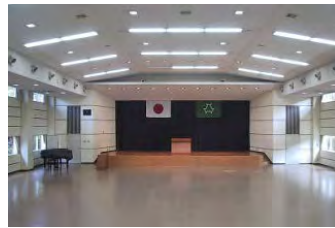

講堂

定員 400人 (19×16m)
ステージ付・ピアノ常設・放送設備